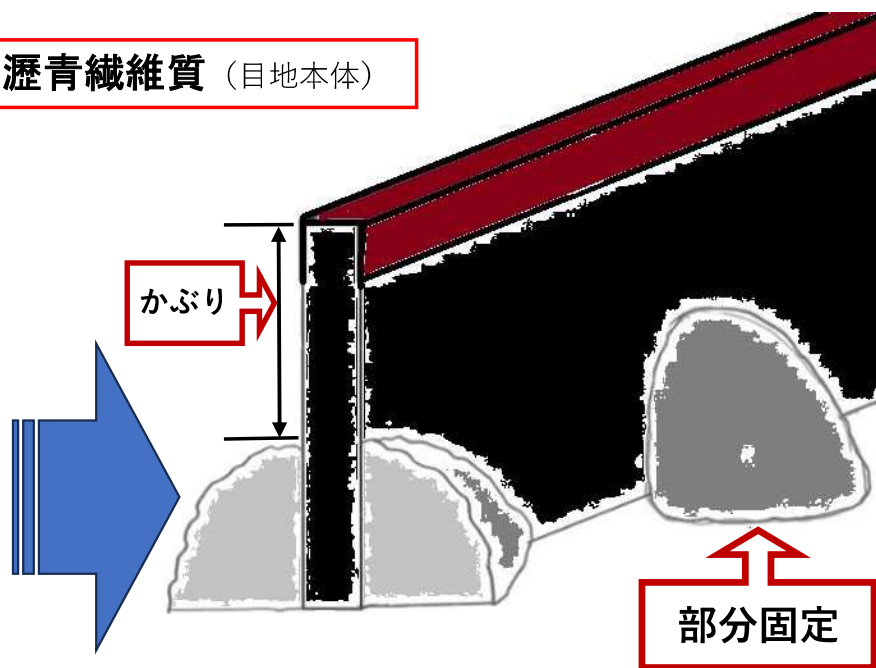

フジスーパーメジ

SUPER MEJI

床、土間用伸縮目地材

品番	キャップ幅	目地本体幅	標準高さ h	長さ	梱包数本/箱
E 20	20	12	80	2000	25

高さ h は40~500 10mm単位で可 目地本体は瀝青繊維質

印刷物の為色は多少異なります

キャップ色：黒、グレー、グリーン、レンガ、ブルーの5色

コストパフォーマンスを追求した普及タイプ
車両通行可

瀝青繊維質 (目地本体)

従来 高発泡樹脂スポンジタイプ

1本全てにモルタル固定

(軟質材の為、ふらつく場合があり、
しっかり固定しなければならない)

かぶり少ない
(コンクリートが
欠ける場合が有り)

● 使用材料の削減

瀝青繊維質で硬度があり
少量のモルタル部分固定で
設置出来ます。

● 施工時間の削減